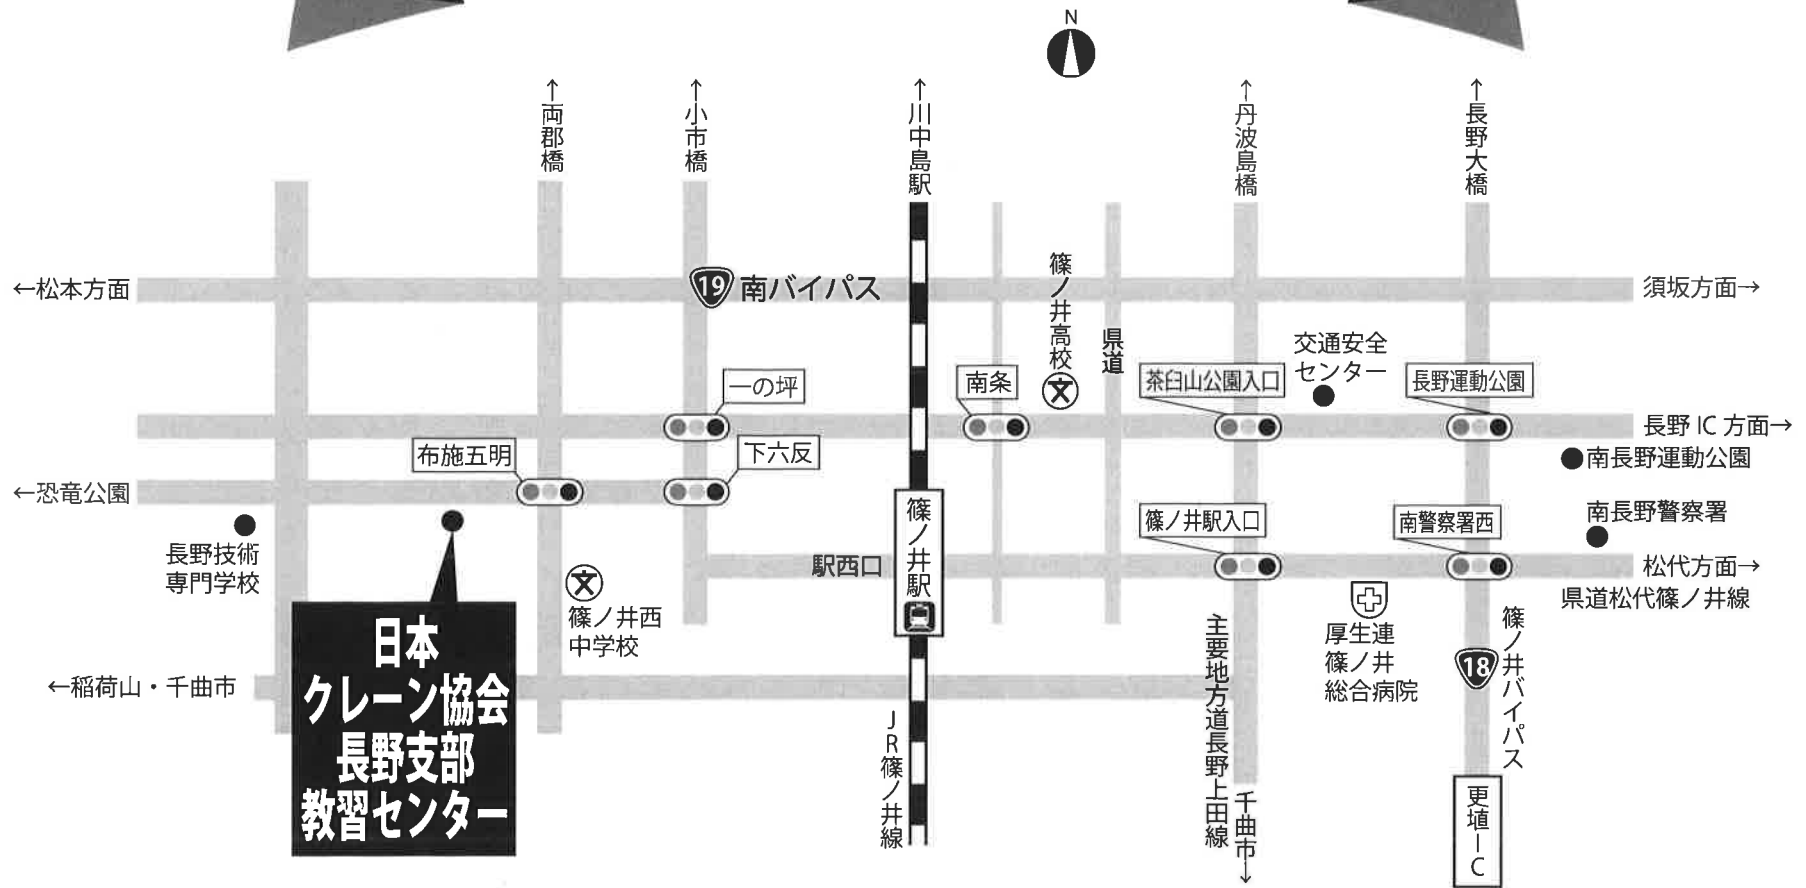

# 日本クレーン協会 長野支部 教習センター 案内図

## 日本クレーン協会 長野支部 教習センター

〒388-8011 長野市篠ノ井布施五明 463-32  
TEL.026-292-1737 FAX.026-299-7411

JR 篠ノ井駅西口より 700m

日本クレーン協会長野支部

検索

**P** 駐車場は、前向き駐車・アイドリングストップでお願いします。